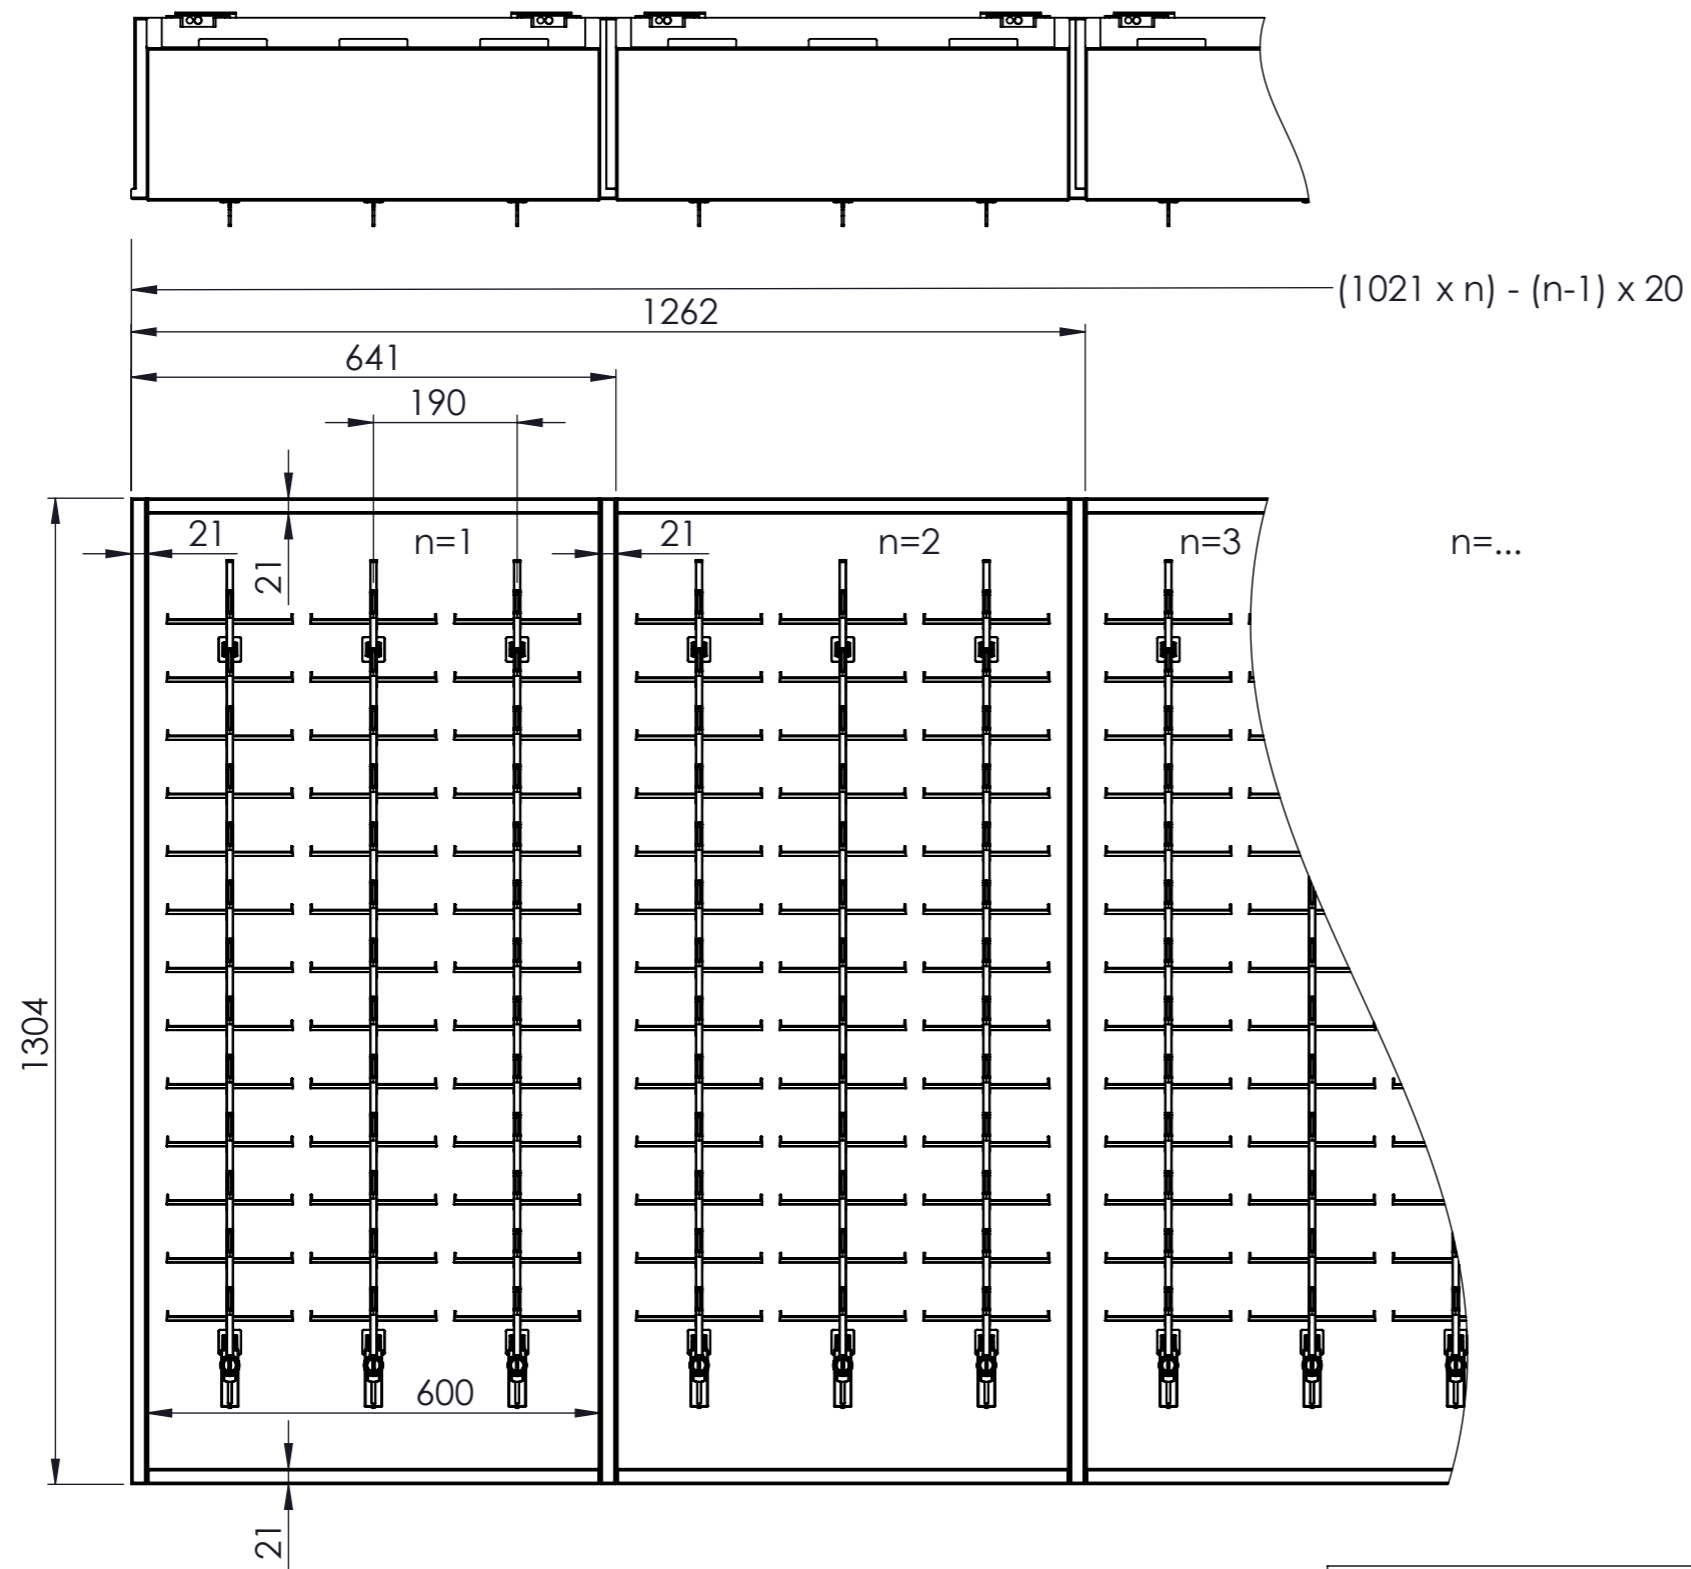

Single- unit
(Art.no. CAK.13x3-S)

Les tailles affichées sont précises. Les détails sont des illustrations et peuvent être différents en réalité.
 De weergegeven maten zijn waarheidsgetrouw, de details zijn ter illustratie en kunnen afwijken van de werkelijkheid.
 The sizes shown are accurate, the details are for illustration purposes only and may look different in reality.
 Die angegebenen Größen sind genau, die Angaben dienen nur zur Veranschaulichung und sehen in der Realität anders aus.

Left Couple- unit
(Art.no. CAK.13x3-L)

Centre Couple- unit
(Art.no. CAK.13x3-C)

Right Couple- unit
(Art.no. CAK.13x3-R)

Les tailles affichées sont précises. Les détails sont des illustrations et peuvent être différents en réalité.
 De weergegeven maten zijn waarheidsgetrouw, de details zijn ter illustratie en kunnen afwijken van de werkelijkheid.
 The sizes shown are accurate, the details are for illustration purposes only and may look different in reality.
 Die angegebenen Größen sind genau, die Angaben dienen nur zur Veranschaulichung und sehen in der Realität anders aus.

(1021 x n) - (n-1) x 20

n=...

Les tailles affichées sont précises. Les détails sont des illustrations et peuvent être différents en réalité.
 De weergegeven maten zijn waarheidsgetrouw, de details zijn ter illustratie en kunnen afwijken van de werkelijkheid.
 The sizes shown are accurate, the details are for illustration purposes only and may look different in reality.
 Die angegebenen Größen sind genau, die Angaben dienen nur zur Veranschaulichung und sehen in der Realität anders aus.