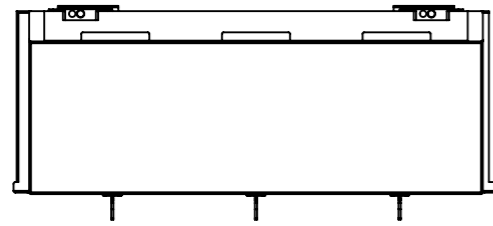

Single- unit
(Art.no. CAK.13x3-S)

Les tailles affichées sont précises. Les détails sont des illustrations et peuvent être différents en réalité.
 De weergegeven maten zijn waarheidsgetrouw, de details zijn ter illustratie en kunnen afwijken van de werkelijkheid.
 The sizes shown are accurate, the details are for illustration purposes only and may look different in reality.
 Die angegebenen Größen sind genau, die Angaben dienen nur zur Veranschaulichung und sehen in der Realität anders aus.

description: Carré AL Key Locked 13x3 Single		material: -		technical specifications: - tolerances according to: . - unless otherwise stated - debur and break sharp edges			
project: -		treatment: -					
client: -		finish: -					
 Top Vision Group BV Waarderweg 58, 2031 BP Haarlem The Netherlands T +31 (0)23 51 76 677 info@topvisiongroup.com		all dimensions in:	size:	projection:	name:	date:	
		mm	A3		drawn:	GJE	20210608
		scale:1:10	sheet 1 of 3	third angle	checked:	-	-
		status: For information only			approved:	-	-
				drawing #:	revision:		
				CAK.13x3-S	-		

Left Couple- unit
(Art.no. CAK.13x3-L)

Centre Couple- unit
(Art.no. CAK.13x3-C)

Right Couple- unit
(Art.no. CAK.13x3-R)

Les tailles affichées sont précises. Les détails sont des illustrations et peuvent être différents en réalité.
 De weergegeven maten zijn waarheidsgetrouw, de details zijn ter illustratie en kunnen afwijken van de werkelijkheid.
 The sizes shown are accurate, the details are for illustration purposes only and may look different in reality.
 Die angegebenen Größen sind genau, die Angaben dienen nur zur Veranschaulichung und sehen in der Realität anders aus.