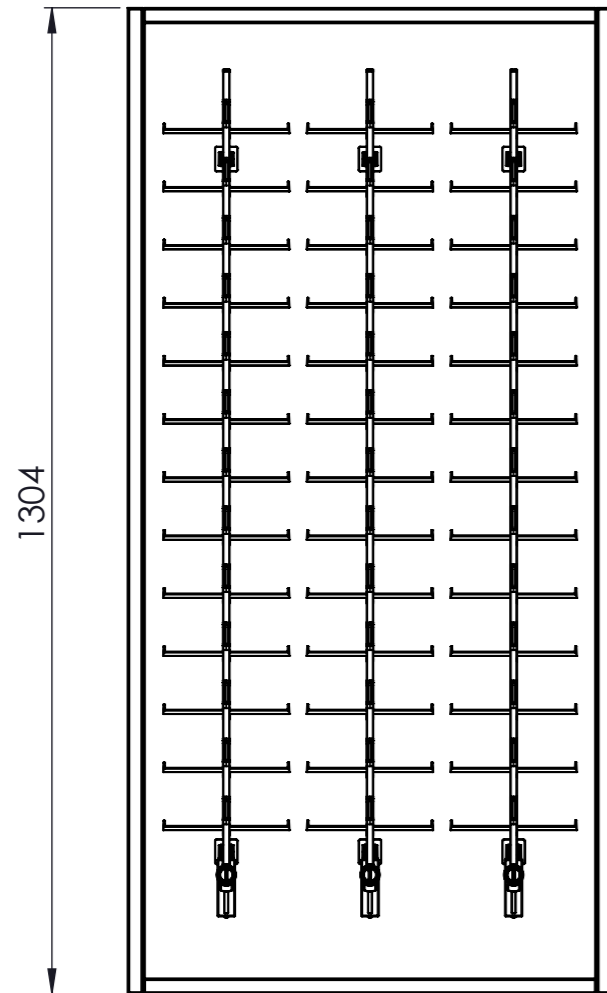

Single- unit
(Art.no. CAK.13x3-S)

Les tailles affichées sont précises. Les détails sont des illustrations et peuvent être différents en réalité.
 De weergegeven maten zijn waarheidsgetrouw, de details zijn ter illustratie en kunnen afwijken van de werkelijkheid.
 The sizes shown are accurate, the details are for illustration purposes only and may look different in reality.
 Die angegebenen Größen sind genau, die Angaben dienen nur zur Veranschaulichung und sehen in der Realität anders aus.

Left Couple- unit
(Art.no. CAK.13x3-L)

Centre Couple- unit
(Art.no. CAK.13x3-C)

Right Couple- unit
(Art.no. CAK.13x3-R)

Les tailles affichées sont précises. Les détails sont des illustrations et peuvent être différents en réalité.
 De weergegeven maten zijn waarheidsgetrouw, de details zijn ter illustratie en kunnen afwijken van de werkelijkheid.
 The sizes shown are accurate, the details are for illustration purposes only and may look different in reality.
 Die angegebenen Größen sind genau, die Angaben dienen nur zur Veranschaulichung und sehen in der Realität anders aus.

(1021 x n) - (n-1) x 20

n=...

Les tailles affichées sont précises. Les détails sont des illustrations et peuvent être différents en réalité.
 De weergegeven maten zijn waarheidsgetrouw, de details zijn ter illustratie en kunnen afwijken van de werkelijkheid.
 The sizes shown are accurate, the details are for illustration purposes only and may look different in reality.
 Die angegebenen Größen sind genau, die Angaben dienen nur zur Veranschaulichung und sehen in der Realität anders aus.