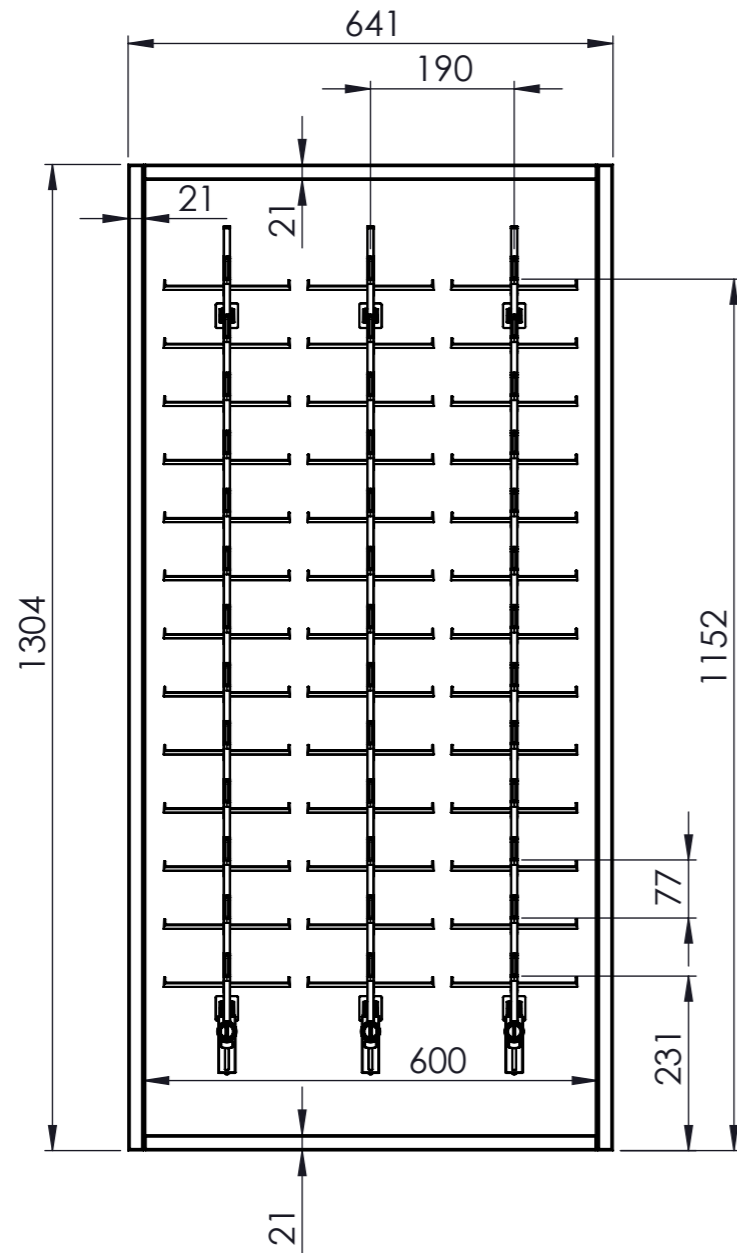

Single- unit
(Art.no. CAK.13x3-S)

Les tailles affichées sont précises. Les détails sont des illustrations et peuvent être différents en réalité.
 De weergegeven maten zijn waarheidsgetrouw, de details zijn ter illustratie en kunnen afwijken van de werkelijkheid.
 The sizes shown are accurate, the details are for illustration purposes only and may look different in reality.
 Die angegebenen Größen sind genau, die Angaben dienen nur zur Veranschaulichung und sehen in der Realität anders aus.

Left Couple- unit
(Art.no. CAK.13x3-L)

Centre Couple- unit
(Art.no. CAK.13x3-C)

Right Couple- unit
(Art.no. CAK.13x3-R)

Les tailles affichées sont précises. Les détails sont des illustrations et peuvent être différents en réalité.
 De weergegeven maten zijn waarheidsgetrouw, de details zijn ter illustratie en kunnen afwijken van de werkelijkheid.
 The sizes shown are accurate, the details are for illustration purposes only and may look different in reality.
 Die angegebenen Größen sind genau, die Angaben dienen nur zur Veranschaulichung und sehen in der Realität anders aus.

(1021 x n) - (n-1) x 20

n=...

Les tailles affichées sont précises. Les détails sont des illustrations et peuvent être différents en réalité.
 De weergegeven maten zijn waarheidsgetrouw, de details zijn ter illustratie en kunnen afwijken van de werkelijkheid.
 The sizes shown are accurate, the details are for illustration purposes only and may look different in reality.
 Die angegebenen Größen sind genau, die Angaben dienen nur zur Veranschaulichung und sehen in der Realität anders aus.