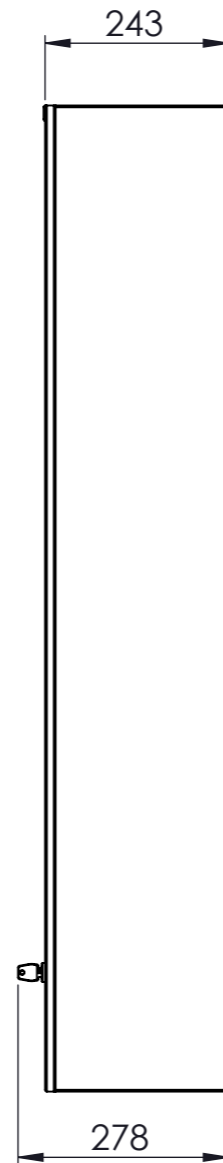

Single- unit
(Art.no. CAK.13x3-S)

Les tailles affichées sont précises. Les détails sont des illustrations et peuvent être différents en réalité.
 De weergegeven maten zijn waarheidsgetrouw, de details zijn ter illustratie en kunnen afwijken van de werkelijkheid.
 The sizes shown are accurate, the details are for illustration purposes only and may look different in reality.
 Die angegebenen Größen sind genau, die Angaben dienen nur zur Veranschaulichung und sehen in der Realität anders aus.

description: Carré AL Key Locked 13x3 Single		material: -		technical specifications: - tolerances according to: . - unless otherwise stated - debur and break sharp edges			
project: -		treatment: -					
client: -		finish: -					
 Top Vision Group BV Waarderweg 58, 2031 BP Haarlem The Netherlands T +31 (0)23 51 76 677 info@topvisiongroup.com		all dimensions in:	size:	projection:	name:	date:	
		mm	A3		drawn:	GJE	20210608
		scale:1:10	sheet 1 of 3	third angle	checked:	-	-
		status: For information only			approved:	-	-
				drawing #:	revision:		
				CAK.13x3-S	-		

Left Couple- unit
(Art.no. CAK.13x3-L)

Centre Couple- unit
(Art.no. CAK.13x3-C)

Right Couple- unit
(Art.no. CAK.13x3-R)

Les tailles affichées sont précises. Les détails sont des illustrations et peuvent être différents en réalité.
 De weergegeven maten zijn waarheidsgetrouw, de details zijn ter illustratie en kunnen afwijken van de werkelijkheid.
 The sizes shown are accurate, the details are for illustration purposes only and may look different in reality.
 Die angegebenen Größen sind genau, die Angaben dienen nur zur Veranschaulichung und sehen in der Realität anders aus.